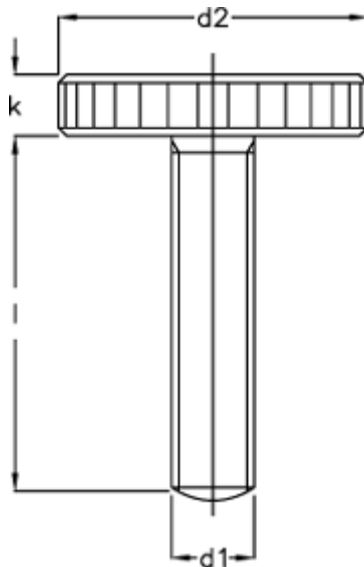

Varenummer: 20701586

Beskrivelse: E+G Fingerskrue DIN 653-M3-10

Mål

d1 = M3

d2 = 12

K = 2.5

Længde l = 10